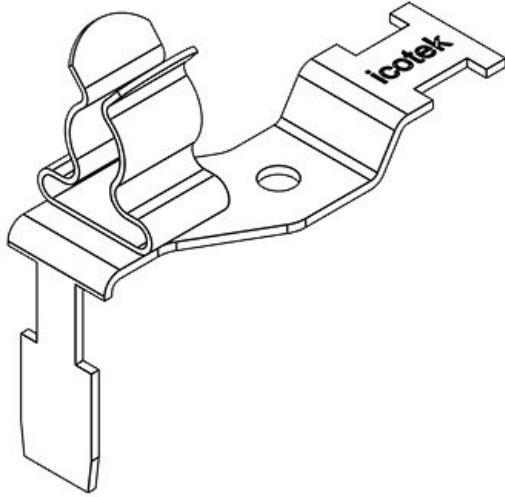

Art.-Nr.	37507.30	Länge	36,5 mm
EAN	4251269305	Breite	15,9 mm
	627	Höhe	35 mm
Verpackungseinheit	10		
Anzahl Schirmklammern	1		
Für max. Anzahl Leitungen	1		
Min. Schirmdurchm. Pos. 1	6 mm		
Max. Schirmdurchm. Pos. 1	8 mm