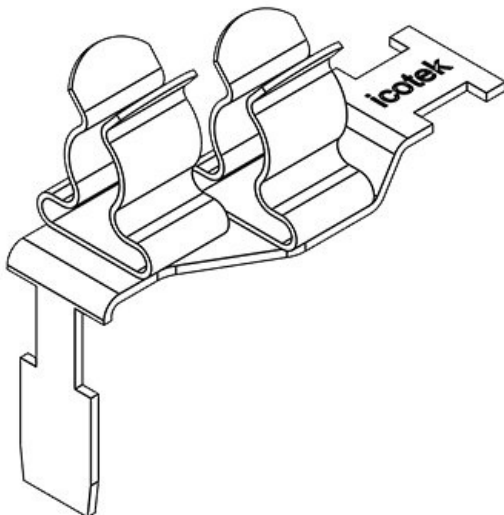

Art.-Nr.	37507.33	Min.	6 mm
EAN	4251269305	Schirmdurchm.	
	658	Pos. 2	
Verpackungseinheit	10	Max.	8 mm
Anzahl Schirmklammern	2	Schirmdurchm.	
Für max. Anzahl Leitungen	2	Pos. 2	
Min.	6 mm	Länge	36,5 mm
Schirmdurchm. Pos. 1		Breite	16,8 mm
Max.	8 mm	Höhe	35 mm
Schirmdurchm. Pos. 1