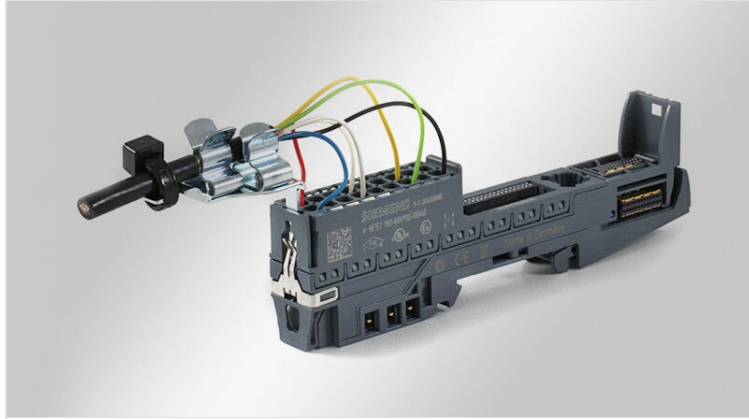

# EMV Schirmklammern für Peripheriemodule

mit Steckfuß

RoHS  
compliant

Made in  
Germany

EMV Schirmklammern für Zugentlastung, Kabelführung und Schirmung von Signalleitungen an dezentralen Peripheriemodulen verschiedenster Hersteller. Die Varianten STFZ2 werden für analoge E/A Module, die für zwei Aktoren/Sensoren ausgelegt sind, eingesetzt.

## Variante STFZ|SKL passend für:

**Bosch Rexroth:** IP20 Inline Module

**PHOENIX CONTACT:** Alle INLINE Module, an denen die Klemmen 1.4 und 2.4 als PE-Klemmen ausgeführt sind.

**Pilz:** Alle PSSu-Module, mit Schirmklemmen 13 und 23

**Siemens:** Alle ET200s-Klemmen, an denen die Klemmen 4 und 8 als PE-Klemmen ausgeführt sind, sowie für Terminalmodule mit zusätzlichen PE Kontakten.

**TURCK:** BL20 I/O System

**VIPA SLIO:** Alle SLIO Module, an denen die Klemmen 4 und 8 nicht belegt sind.

**WAGO:** Alle Klemmen des WAGO I/O Systems 750, an denen die Klemmen 4 und 8 als PE-Klemmen ausgeführt sind.

**Rockwell Automation / Allen-Bradley:** Serie 1734

Weitere Hersteller auf Anfrage.

Das STFZ I/O Insert Tool dient zur vereinfachten Montage/Demontage des STFZ|SKL Steckfußes.