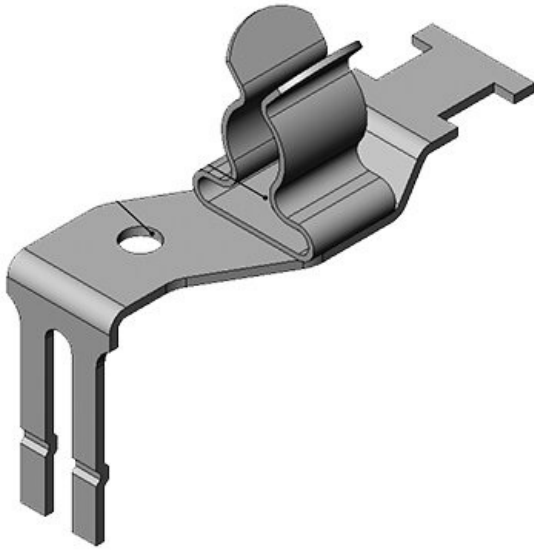

Verpackungseinheit **10**  
 Anzahl Schirmklammern **1**  
 Für max. Anzahl Leitungen **1**  
 Min. Schirmdurchm. Pos. 1 **6 mm**  
 Max. Schirmdurchm. Pos. 1 **8 mm**

STFZ2|01

|                           |                   |        |              |
|---------------------------|-------------------|--------|--------------|
| Art.-Nr.                  | <b>37505.01</b>   | Länge  | <b>36 mm</b> |
| EAN                       | <b>4251269305</b> | Breite | <b>16 mm</b> |
|                           | <b>368</b>        | Höhe   | <b>33 mm</b> |
| Verpackungseinheit        | <b>10</b>         |        |              |
| Anzahl Schirmklammer      | <b>1</b>          |        |              |
| Für max. Anzahl Leitungen | <b>1</b>          |        |              |
| Min. Schirmdurchm. Pos. 2 | <b>1,5 mm</b>     |        |              |
| Max. Schirmdurchm. Pos. 2 | <b>3 mm</b>       |        |              |

STFZ2|02

|                           |                   |        |              |
|---------------------------|-------------------|--------|--------------|
| Art.-Nr.                  | <b>37505.02</b>   | Länge  | <b>36 mm</b> |
| EAN                       | <b>4251269305</b> | Breite | <b>16 mm</b> |
|                           | <b>375</b>        | Höhe   | <b>34 mm</b> |
| Verpackungseinheit        | <b>10</b>         |        |              |
| Anzahl Schirmklammer      | <b>1</b>          |        |              |
| Für max. Anzahl Leitungen | <b>1</b>          |        |              |
| Min. Schirmdurchm. Pos. 2 | <b>3 mm</b>       |        |              |
| Max. Schirmdurchm. Pos. 2 | <b>6 mm</b>       |        |              |