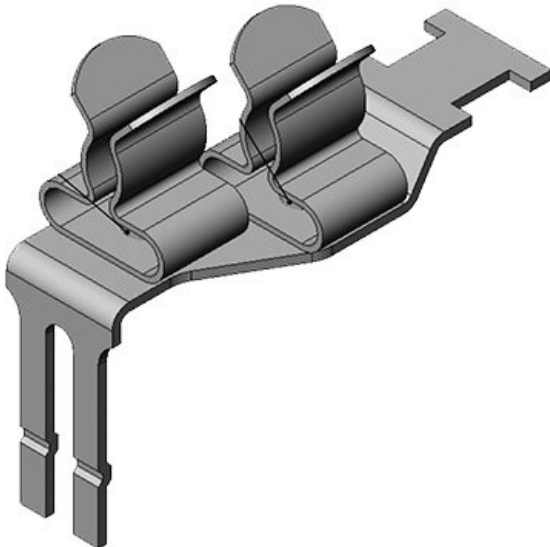

Art.-Nr.	37505.22	Min.	3 mm
EAN	4251269305	Schirmdurchm.	
	450	Pos. 2	
Verpackungseinheit	10	Max.	6 mm
Anzahl Schirmklammern	2	Schirmdurchm.	
Für max. Anzahl Leitungen	2	Pos. 2	
Min.	3 mm	Länge	36 mm
Schirmdurchm. Pos. 1		Breite	17 mm
Max.	6 mm	Höhe	34 mm
Schirmdurchm. Pos. 1