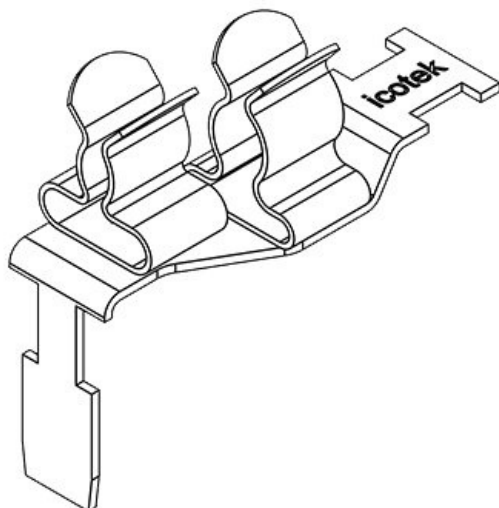

Art.-Nr.	37507.23	Min.	6 mm
EAN	4251269305	Schirmdurchm.	
	610	Pos. 2	
Verpackungseinheit	10	Max.	8 mm
Anzahl	2	Schirmdurchm.	
Schirmklammer		Pos. 2	
Für max. Anzahl Leitungen	2	Länge	36,5 mm
Min.	3 mm	Breite	16,8 mm
Schirmdurchm. Pos. 1		Höhe	35 mm
Max.	6 mm		
Schirmdurchm. Pos. 1