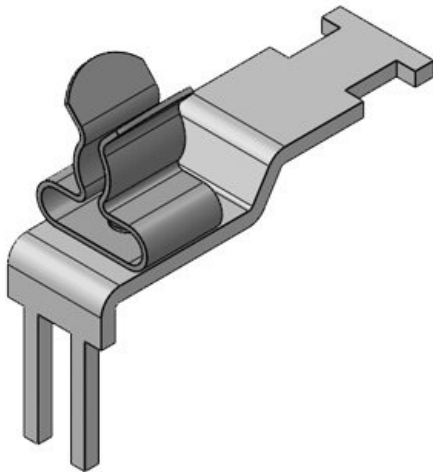

Art.-Nr.	37514.2	Länge	35,5 mm
EAN	4251269305	Breite	11,8 mm
	733	Höhe	30,6 mm
Verpackungseinheit	10		
Anzahl Schirmklammern	1		
Für max. Anzahl Leitungen	1		
Min. Schirmdurchm. Pos. 1	3 mm		
Max. Schirmdurchm. Pos. 1	6 mm