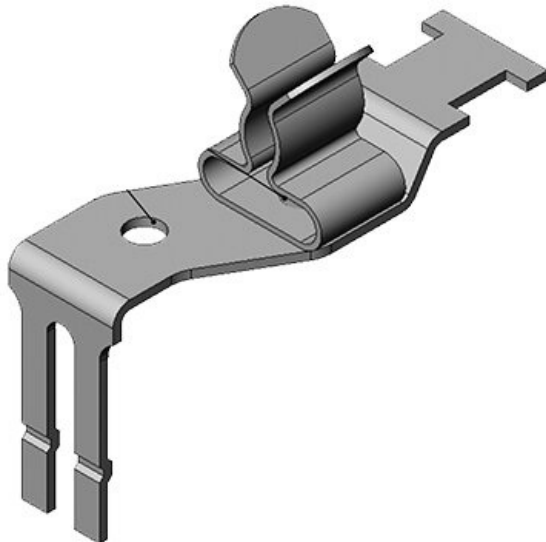

Art.-Nr.	37505.02	Länge	36 mm
EAN	4251269305	Breite	16 mm
	375	Höhe	34 mm
Verpackungseinheit	10		
Anzahl Schirmklammer	1		
Für max. Anzahl Leitungen	1		
Min. Schirmdurchm. Pos. 2	3 mm		
Max. Schirmdurchm. Pos. 2	6 mm