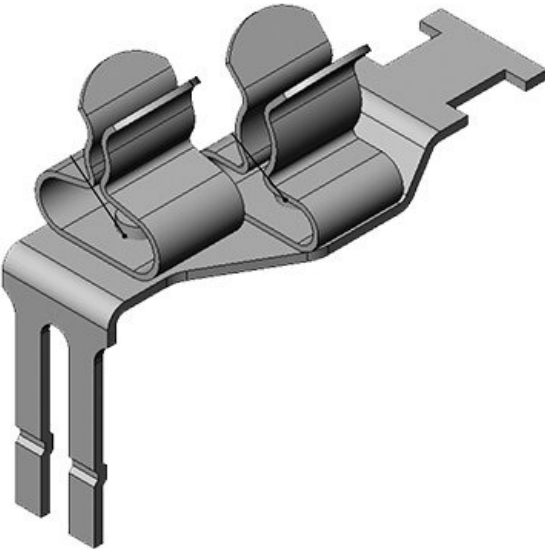

Art.-Nr.	37505.12	Min.	3 mm
EAN	4251269305	Schirmdurchm.	
	412	Pos. 2	
Verpackungseinheit	10	Max.	6 mm
Anzahl Schirmklammern	2	Schirmdurchm.	
Für max. Anzahl Leitungen	2	Pos. 2	
		Länge	36 mm
		Breite	17 mm
		Höhe	34 mm
		Min.	1,5 mm
		Schirmdurchm.	
		Pos. 1	
		Max.	3 mm
		Schirmdurchm.	
		Pos. 1