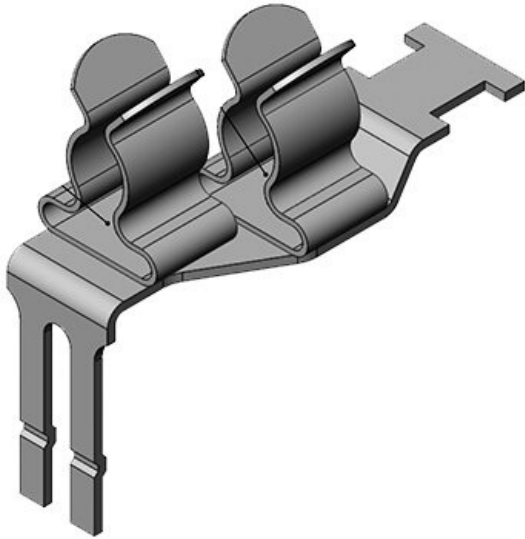

Art.-Nr.	37505.33	Min.	6 mm
EAN	4251269305	Schirmdurchm.	
	504	Pos. 2	
Verpackungseinheit	10	Max.	8 mm
Anzahl	2	Schirmdurchm.	
Schirmklammern		Pos. 2	
Für max. Anzahl Leitungen	2	Länge	36 mm
Min.	6 mm	Breite	17 mm
Schirmdurchm.		Höhe	35 mm
Pos. 1			
Max.	8 mm		
Schirmdurchm.			
Pos. 1