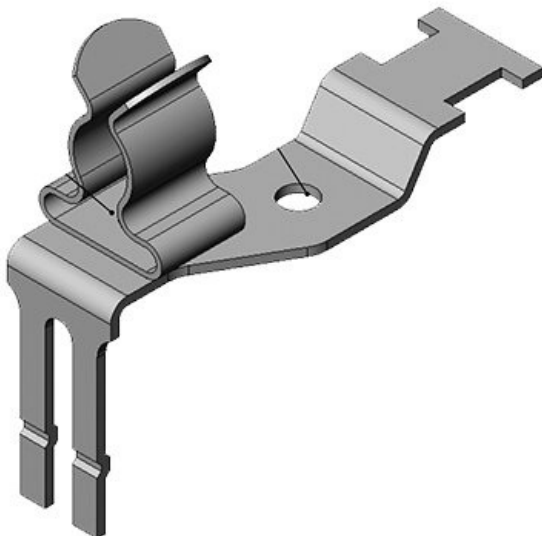

Art.-Nr.	37505.30	Länge	36 mm
EAN	4251269305	Breite	16 mm
	474	Höhe	35 mm
Verpackungseinheit	10		
Anzahl	1		
Schirmklammer			
Für max. Anzahl Leitungen	1		
Min.	6 mm		
Schirmdurchm.			
Pos. 1			
Max.	8 mm		
Schirmdurchm.			
Pos. 1