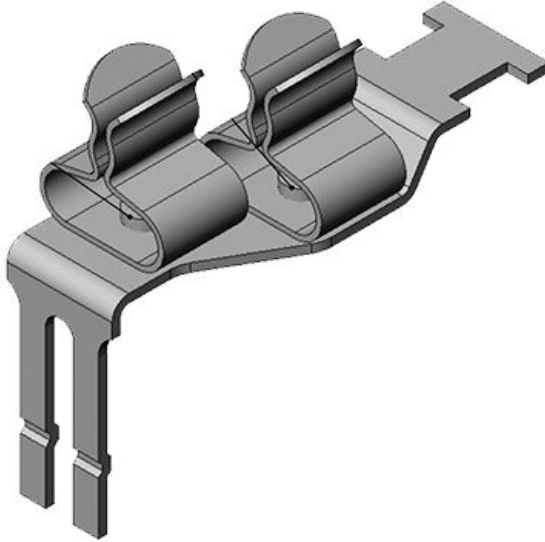

Art.-Nr.	37505.11	Min.	1,5 mm
EAN	4251269305	Schirmdurchm.	
	405	Pos. 2	
Verpackungseinheit	10	Max.	3 mm
Anzahl Schirmklammern	2	Schirmdurchm.	
Für max. Anzahl Leitungen	2	Pos. 2	
		Länge	36 mm
		Breite	17 mm
		Höhe	33 mm
		Min.	1,5 mm
		Schirmdurchm.	
		Pos. 1	
		Max.	3 mm
		Schirmdurchm.	
		Pos. 1