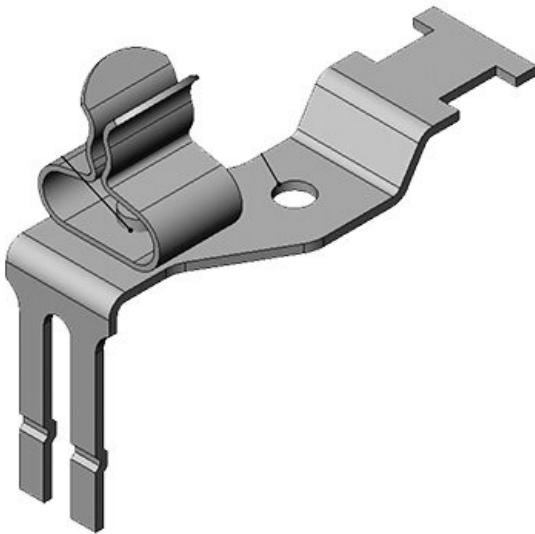

Art.-Nr.	37505.10	Länge	36 mm
EAN	4251269305	Breite	16 mm
	399	Höhe	33 mm
Verpackungseinheit	10		
Anzahl Schirmklammern	1		
Für max. Anzahl Leitungen	1		
Min. Schirmdurchm. Pos. 1	1,5 mm		
Max. Schirmdurchm. Pos. 1	3 mm