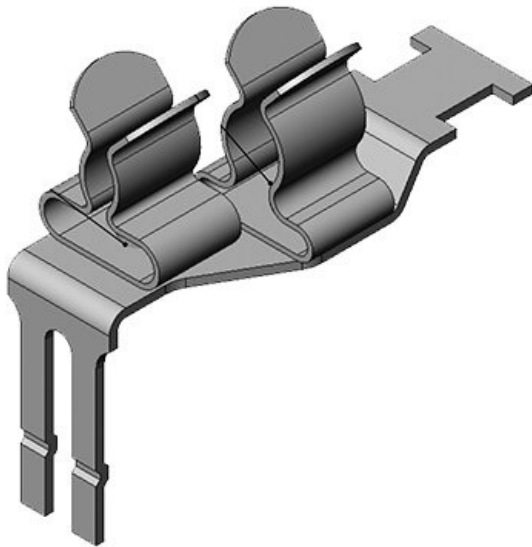

Art.-Nr.	37505.23	Min.	6 mm
EAN	4251269305	Schirmdurchm.	
	467	Pos. 2	
Verpackungseinheit	10	Max.	8 mm
Anzahl	2	Schirmdurchm.	
Schirmklammer		Pos. 2	
Für max. Anzahl Leitungen	2	Länge	36 mm
Min.	3 mm	Breite	17 mm
Schirmdurchm.		Höhe	35 mm
Pos. 1			
Max.	6 mm		
Schirmdurchm.			
Pos. 1