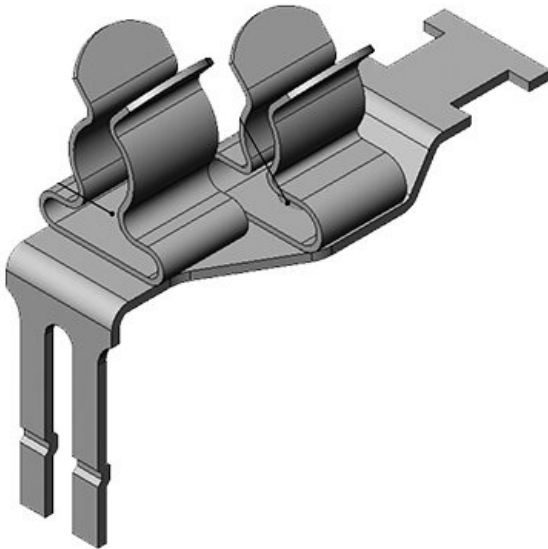

Art.-Nr.	37505.32	Min.	3 mm
EAN	4251269305	Schirmdurchm.	
	498	Pos. 2	
Verpackungseinheit	10	Max.	6 mm
Anzahl Schirmklammern	2	Schirmdurchm.	
Für max. Anzahl Leitungen	2	Pos. 2	
Min.	6 mm	Länge	36 mm
Schirmdurchm. Pos. 1		Breite	17 mm
Max.	8 mm	Höhe	35 mm
Schirmdurchm. Pos. 1