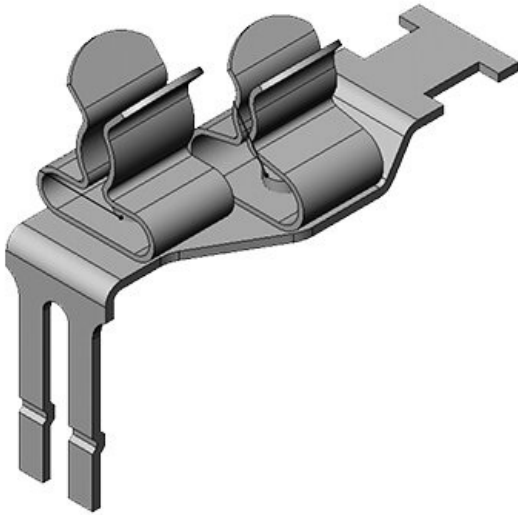

Art.-Nr.	37505.21	Min.	1,5 mm
EAN	4251269305	Schirmdurchm.	
	443	Pos. 2	
Verpackungseinheit	10	Max.	3 mm
Anzahl Schirmklammern	2	Schirmdurchm.	
Für max. Anzahl Leitungen	2	Pos. 2	
Min.	3 mm	Länge	36 mm
Schirmdurchm. Pos. 1		Breite	17 mm
Max.	6 mm	Höhe	34 mm
Schirmdurchm. Pos. 1