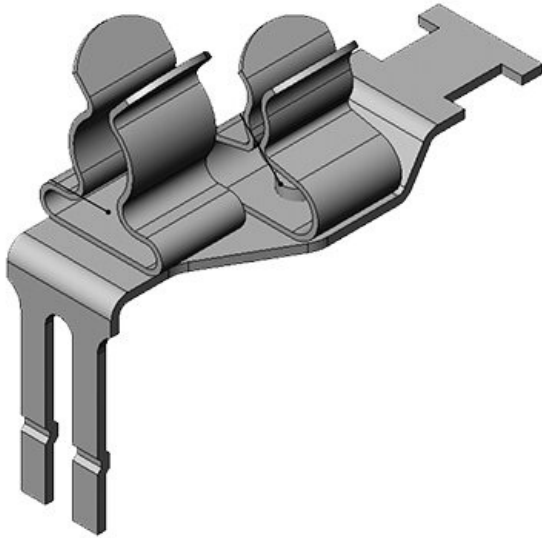

Art.-Nr.	37505.31	Min.	1,5 mm
EAN	4251269305	Schirmdurchm.	
	481	Pos. 2	
Verpackungseinheit	10	Max.	3 mm
Anzahl Schirmklammern	2	Schirmdurchm.	
Für max. Anzahl Leitungen	2	Pos. 2	
Min.	6 mm	Länge	36 mm
Schirmdurchm. Pos. 1		Breite	17 mm
Max.	8 mm	Höhe	35 mm
Schirmdurchm. Pos. 1