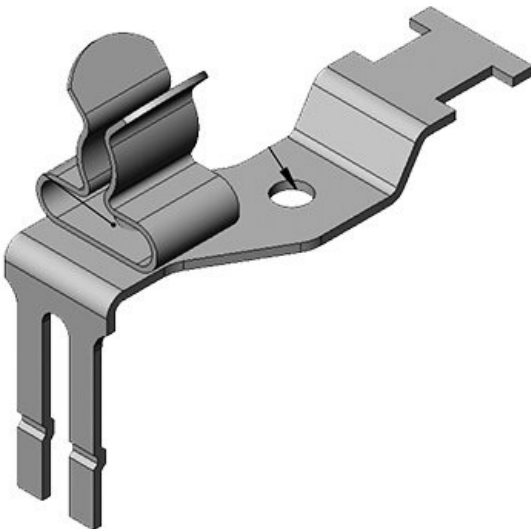

Art.-Nr.	37505.20	Länge	36 mm
EAN	4251269305	Breite	16 mm
	436	Höhe	34 mm
Verpackungseinheit	10		
Anzahl	1		
Schirmklammern			
Für max. Anzahl Leitungen	1		
Min.	3 mm		
Schirmdurchm. Pos. 1			
Max.	6 mm		
Schirmdurchm. Pos. 1